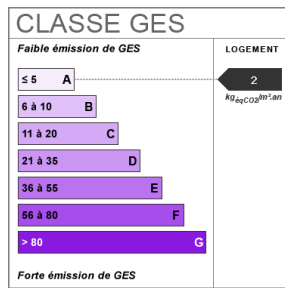

Estimation du coût annuel en énergie pour un usage standard entre 334€ et 334€

Photos du bien