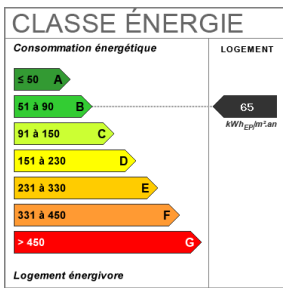

Estimation du coût annuel en énergie pour un usage standard entre 334€ et 334€

Photos du bien