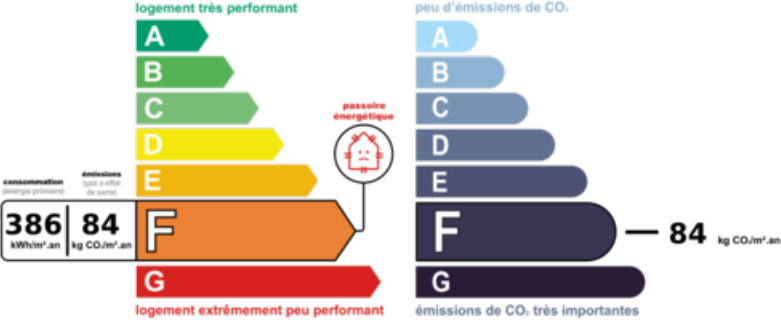

Bilan énergétique

Estimation du coût annuel en énergie pour un usage standard entre 730€ et 1030€ au 01/01/2021

Logement à consommation énergétique excessive