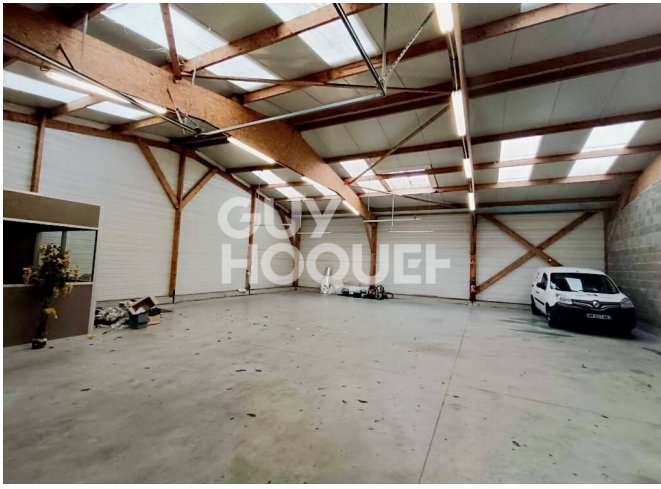

## Location entrepôt avec bureau

\* À LOUER

Entrepôt 200 m<sup>2</sup> TADEN (Zone artisanale) \*

\* Emplacement stratégique : proche de la 4 voies, dans une zone artisanale dynamique

- Bâtiment récent
- Parking sur site

Caractéristiques :

- Surface : 200 m<sup>2</sup>
- Porte sectionnelle 3 x 3.5
- Bureau
- Coin archives
- WC
- Dalle béton

\* Loyer HT / HC : 1 200 € / mois

\* Dépôt de garantie : 2 mois

200 m<sup>2</sup>

---

## Photos du bien

---

**GUY  
HOQUET**  
ENTREPRISES & COMMERCES