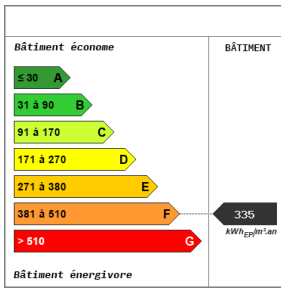

Bilan énergétique