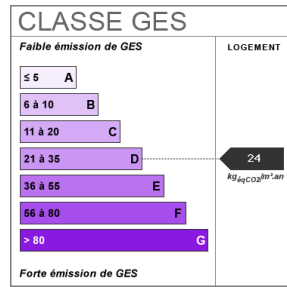

Nombre étages 4

Dernier étage Non

Accès Bus	3 min
Accès Ecole	2 min
Bien en copropriété	Oui
Nb Lots Copropriété	80
Charges annuelles (ALUR)	1800 €
Surface séjour	16 m2
Jardin	Non
Année construction	2016
Neuf - Ancien	Ancien
Fenêtres	PVC Double Vitrage
Salle(s) d'eau	1
WC	1
Cuisine	Aménagée/équipée
Exposition Séjour	Ouest
Type Chauffage	Collectif
Mécanisme Chauffage	Radiateur
Mode Chauffage	Géothermie
Eau chaude	Collective
Etat intérieur	Bon
Nombre de balcons	1
Digicode	Oui

Date ERP

2024-07-16 16:04:41

Diagnostic Energétique

Oui

Conso Energ

67 kWh/m² par an

Bilan énergétique

Photos du bien