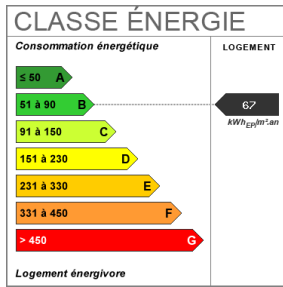

Nombre étages 4

Dernier étage Non

Accès Bus	3 min
Accès Ecole	2 min
Bien en copropriété	Oui
Nb Lots Copropriété	80
Charges annuelles (ALUR)	1800 €
Surface séjour	16 m2
Jardin	Non
Année construction	2016
Neuf - Ancien	Ancien
Fenêtres	PVC Double Vitrage
Salle(s) d'eau	1
WC	1
Cuisine	Aménagée/équipée
Exposition Séjour	Ouest
Type Chauffage	Collectif
Mécanisme Chauffage	Radiateur
Mode Chauffage	Géothermie
Eau chaude	Collective
Etat intérieur	Bon
Nombre de balcons	1
Digicode	Oui

Date ERP

2024-07-16 21:07:02

Diagnostic Energétique

Oui

Conso Energ

67 kWh/m² par an

Bilan énergétique

Photos du bien