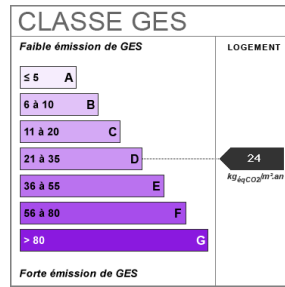

Nombre étages 4

Dernier étage Non

Accès Bus	3 min
Accès Ecole	2 min
Bien en copropriété	Oui
Nb Lots Copropriété	80
Charges annuelles (ALUR)	1800 €
Surface séjour	16 m2
Jardin	Non
Année construction	2016
Neuf - Ancien	Ancien
Fenêtres	PVC Double Vitrage
Salle(s) d'eau	1
WC	1
Cuisine	Aménagée/équipée
Exposition Séjour	Ouest
Type Chauffage	Collectif
Mécanisme Chauffage	Radiateur
Mode Chauffage	Géothermie
Eau chaude	Collective
Etat intérieur	Bon
Nombre de balcons	1
Digicode	Oui

Date ERP

2024-07-16 21:07:02

Diagnostic Energétique

Oui

Conso Energ

67 kWh/m² par an

Bilan énergétique

Photos du bien