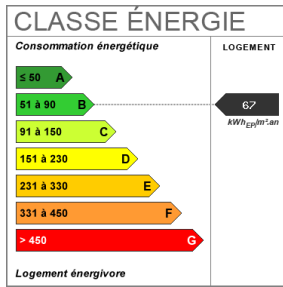

Nombre étages 4

Dernier étage Non

Accès Bus	3 min
Accès Ecole	2 min
Bien en copropriété	Oui
Nb Lots Copropriété	80
Charges annuelles (ALUR)	1800 €
Surface séjour	16 m2
Jardin	Non
Année construction	2016
Neuf - Ancien	Ancien
Fenêtres	PVC Double Vitrage
Salle(s) d'eau	1
WC	1
Cuisine	Aménagée/équipée
Exposition Séjour	Ouest
Type Chauffage	Collectif
Mécanisme Chauffage	Radiateur
Mode Chauffage	Géothermie
Eau chaude	Collective
Etat intérieur	Bon
Nombre de balcons	1
Digicode	Oui

Date ERP

2024-07-16 16:04:41

Diagnostic Energétique

Oui

Conso Energ

67 kWh/m² par an

Bilan énergétique

Photos du bien