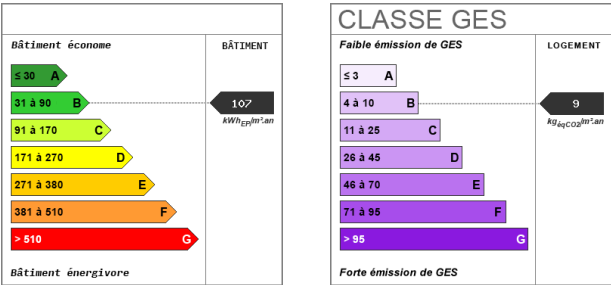

Eau chaude	Chaudière
Etat intérieur	Très bon
Diagnostic Energétique	Oui
Conso Energ	107 kWh/m2 par an

Bilan énergétique

Photos du bien