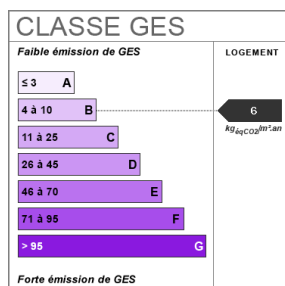

## Fiche technique du bien

Exposition Sud-ouest

Distance Commerces 0.4 km

Accès Bus 2 min

Accès Gare 6 min

Année construction	1900
Fenêtres	PVC Double Vitrage
Assainissement	Tout à l'égout
Type Chauffage	Individuel
Eau chaude	Ballon électrique
Type de Stationnement	Extérieur
Nombre places parking	5
Diagnostic Energétique	Oui
Conso Energ	224 kWh/m2 par an

## Bilan énergétique

Estimation du coût annuel en énergie pour un usage standard de 9281€