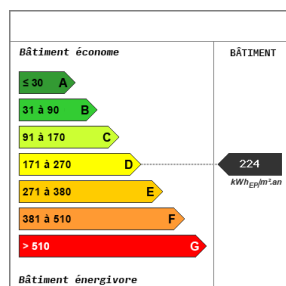

## Fiche technique du bien

Exposition Sud-ouest

Distance Commerces 0.4 km

Accès Bus 2 min

Accès Gare 6 min

Année construction	1900
Fenêtres	PVC Double Vitrage
Assainissement	Tout à l'égout
Type Chauffage	Individuel
Eau chaude	Ballon électrique
Type de Stationnement	Extérieur
Nombre places parking	5
Diagnostic Energétique	Oui
Conso Energ	224 kWh/m2 par an

## Bilan énergétique

Estimation du coût annuel en énergie pour un usage standard de 9281€