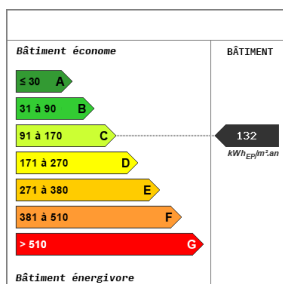

Dépôt de garantie 760 €

Diagnostic Energétique Oui

Conso Energ 132 kWh/m² par an

Bilan énergétique