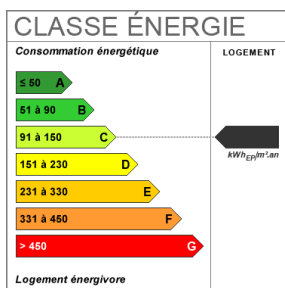

Etage	2
Nombre étages	4
Provision sur charges	50 €
Régularisation des charges	Provisionnelles mensuelles avec régularisation annuelle
Bien en copropriété	Oui
Diagnostic Energétique	Oui

Bilan énergétique