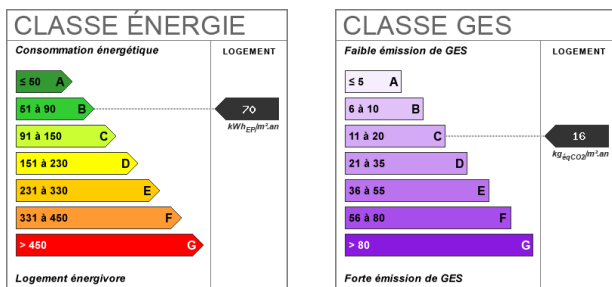

Fiche technique du bien

Exposition

Ouest

Nombre étages

5

Dernier étage

Non

Accès Gare	6 min
Bien en copropriété	Oui
Nb Lots Copropriété	50
Charges annuelles (ALUR)	1514.8 €
Date ERP	2026-03-19 07:10:36
Diagnostic Energétique	Oui
Valeur consommation énergie finale	70 kWh/m2 par an
Conso Energ	70 kWh/m2 par an

Bilan énergétique

Photos du bien