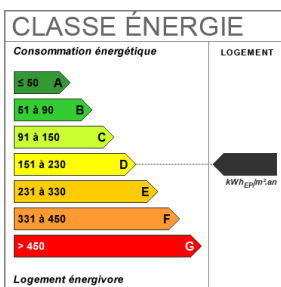

2 sde

4 parking(s)

Fiche technique du bien

Salle(s) d'eau

2

WC	2
Cuisine	Aménagée/équipée
Type Chauffage	Individuel
Mécanisme Chauffage	Radiateur
Mode Chauffage	Fuel
Eau chaude	Chaudière
Etat intérieur	Bon
Cheminée	Insert
Nombre de terrasse	1
Type de Stationnement	Garage Double
Nombre places parking	4
Diagnostic Energétique	Oui
Valeur consommation énergie finale	144 kWh/m2 par an
Surface terrain	3045 m2

Bilan énergétique

Photos du bien