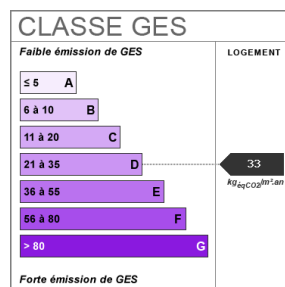

2 sde

4 parking(s)

Fiche technique du bien

Salle(s) d'eau

2

WC	2
Cuisine	Aménagée/équipée
Type Chauffage	Individuel
Mécanisme Chauffage	Radiateur
Mode Chauffage	Fuel
Eau chaude	Chaudière
Etat intérieur	Bon
Cheminée	Insert
Nombre de terrasse	1
Type de Stationnement	Garage Double
Nombre places parking	4
Diagnostic Energétique	Oui
Valeur consommation énergie finale	144 kWh/m2 par an
Surface terrain	3045 m2

Bilan énergétique

Photos du bien