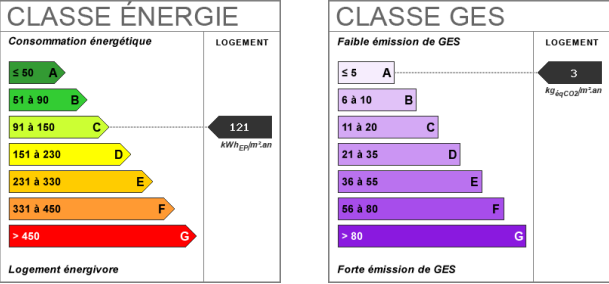

Bilan énergétique