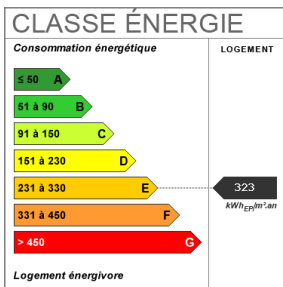

Nb Lots Copropriété	15
Charges annuelles (ALUR)	552 €
Procédures diligentées c/ syndicat de copropriété	Pas de procédure en cours
Date ERP	2026-04-20 07:48:48
Diagnostic Energétique	Oui
Conso Energ	323 kWh/m2 par an

Bilan énergétique

Estimation du coût annuel en énergie pour un usage standard de 501€

Photos du bien