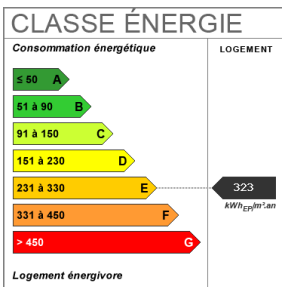

Nb Lots Copropriété	15
Charges annuelles (ALUR)	552 €
Procédures diligentées c/ syndicat de copropriété	Pas de procédure en cours
Date ERP	2026-04-20 06:34:34
Diagnostic Energétique	Oui
Conso Energ	323 kWh/m2 par an

Bilan énergétique

Estimation du coût annuel en énergie pour un usage standard de 501€

Photos du bien