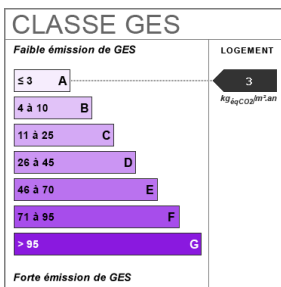

Contactez l'agence Guy Hoquet Pontcharra pour plus d'informations et organiser une visite.

162.9 m²

4 pièce(s)

Fiche technique du bien

Exposition	Nord-ouest
Etage	1
Nombre étages	3
Bien en copropriété	Oui
Nb Lots Copropriété	66
Charges annuelles (ALUR)	1928 €
Procédures diligentées c/ syndicat de copropriété	Pas de procédure en cours
Quote part de charges	425
Année construction	1993
Fenêtres	Bois double vitrage
Assainissement	Tout à l'égout
WC	2
Cuisine	Coin Repas
Mécanisme Chauffage	Radiateur
Mode Chauffage	Climatisation réversible
Eau chaude	Ballon électrique
Etat intérieur	Bon
Type de Stationnement	Extérieur
Nombre garages/Box	1
Digicode	Oui

Piscine	Non
Accès handicapés	Oui
Sous-sol	Non
Gardien	Non
Date ERP	2026-04-09 05:33:23
Diagnostic Energétique	Oui
Conso Energ	97 kWh/m2 par an

Bilan énergétique

DPE non communiqué

Photos du bien

Traité à l'aide de la version gratuite de Watermarkly. La version payante n'ajoute pas cette marque.