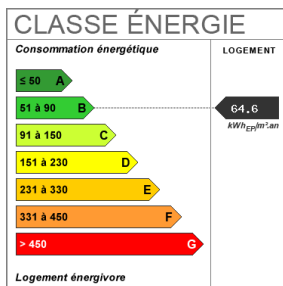

Digicode	Non
Piscine	Non
Accès handicapés	Oui
Sous-sol	Non
Date ERP	2020-04-23 18:57:08
Diagnostic Energétique	Oui
Conso Energ	64.6 kWh/m2 par an
Surface terrain	600 m2

Bilan énergétique

Photos du bien