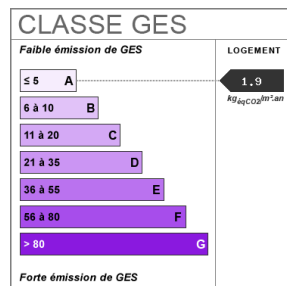

Digicode	Non
Piscine	Non
Accès handicapés	Oui
Sous-sol	Non
Date ERP	2020-04-23 18:57:08
Diagnostic Energétique	Oui
Conso Energ	64.6 kWh/m2 par an
Surface terrain	600 m2

Bilan énergétique

Photos du bien