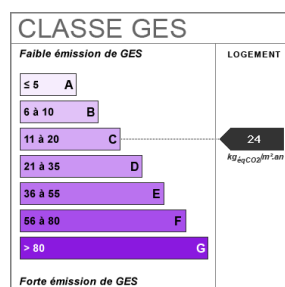

Disponibilité immédiate

31 m²

1 pièce(s)

1 sde

Fiche technique du bien

Etage	3
Nombre étages	4
Provision sur charges	65 €
Dépôt de garantie	2068 €
Bien en copropriété	Oui
Surface séjour	1 m²
Salle(s) d'eau	1
Nombre de caves	1
Diagnostic Energétique	Oui
Valeur consommation énergie finale	306 kWh/m² par an
Conso Energy	306 kWh/m² par an

Bilan énergétique

Estimation du coût annuel en énergie pour un usage standard de 560€