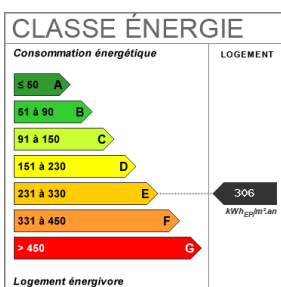

Disponibilité immédiate

31 m²

1 pièce(s)

1 sde

Fiche technique du bien

Etage	3
Nombre étages	4
Provision sur charges	65 €
Dépôt de garantie	2068 €
Bien en copropriété	Oui
Surface séjour	1 m²
Salle(s) d'eau	1
Nombre de caves	1
Diagnostic Energétique	Oui
Valeur consommation énergie finale	306 kWh/m² par an
Conso Energy	306 kWh/m² par an

Bilan énergétique

Estimation du coût annuel en énergie pour un usage standard de 560€