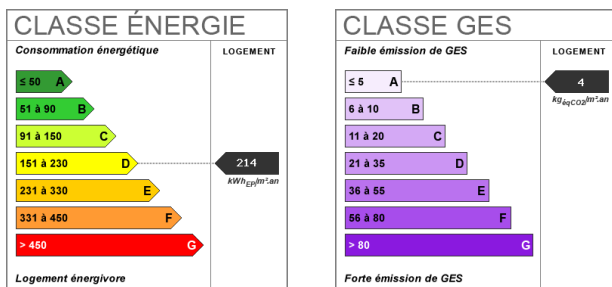

Bien en copropriété	Non
Jardin	Oui
Année construction	1958
Neuf - Ancien	Ancien
Fenêtres	Bois simple vitrage
Assainissement	Tout à l'égout
Salle(s) d'eau	1
WC	2
Cuisine	Indépendante
Exposition Séjour	EST-OUEST
Type Chauffage	Individuel
Eau chaude	Ballon électrique
Etat intérieur	Bon
Cheminée	Poêle à bois
Nombre de caves	1
Nombre places parking	2

Date ERP 2021-09-28 23:44:38

Diagnostic Energétique Oui

Conso Energ 214 kWh/m2 par an

Surface terrain 700 m2

Bilan énergétique

Photos du bien