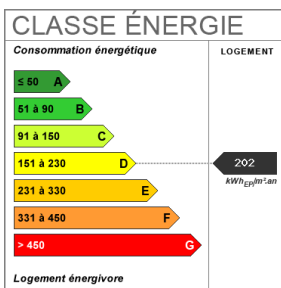

Nombre étages	7
Provision sur charges	50 €
Dépôt de garantie	500 €
Régularisation des charges	Provisionnelles mensuelles avec régularisation annuelle
Date ERP	2020-08-31 09:25:14
Diagnostic Energétique	Oui
Valeur consommation énergie finale	202 kWh/m² par an
Conso Energ	202 kWh/m² par an
Surface terrain	5.98 m²

Bilan énergétique

Photos du bien