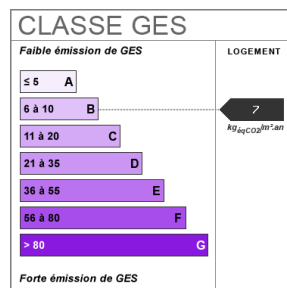

Nombre étages	7
Provision sur charges	50 €
Dépôt de garantie	500 €
Régularisation des charges	Provisionnelles mensuelles avec régularisation annuelle
Date ERP	2020-08-31 09:25:14
Diagnostic Energétique	Oui
Valeur consommation énergie finale	202 kWh/m² par an
Conso Energ	202 kWh/m² par an
Surface terrain	5.98 m²

Bilan énergétique

Photos du bien