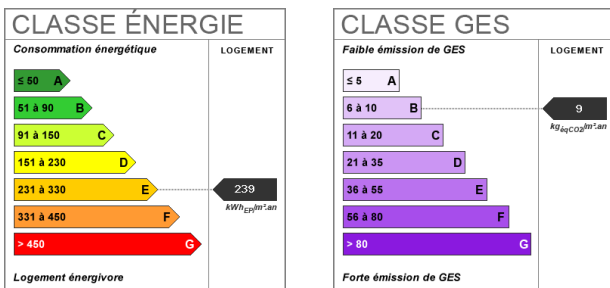

Disponible à la location de septembre à juin.

23.1 m²

1 pièce(s)

Fiche technique du bien

Etage

1

Provision sur charges	60 €
Dépôt de garantie	500 €
Diagnostic Energétique	Oui
Conso Energ	239 kWh/m2 par an
Surface terrain	6.18 m2

Bilan énergétique

Photos du bien